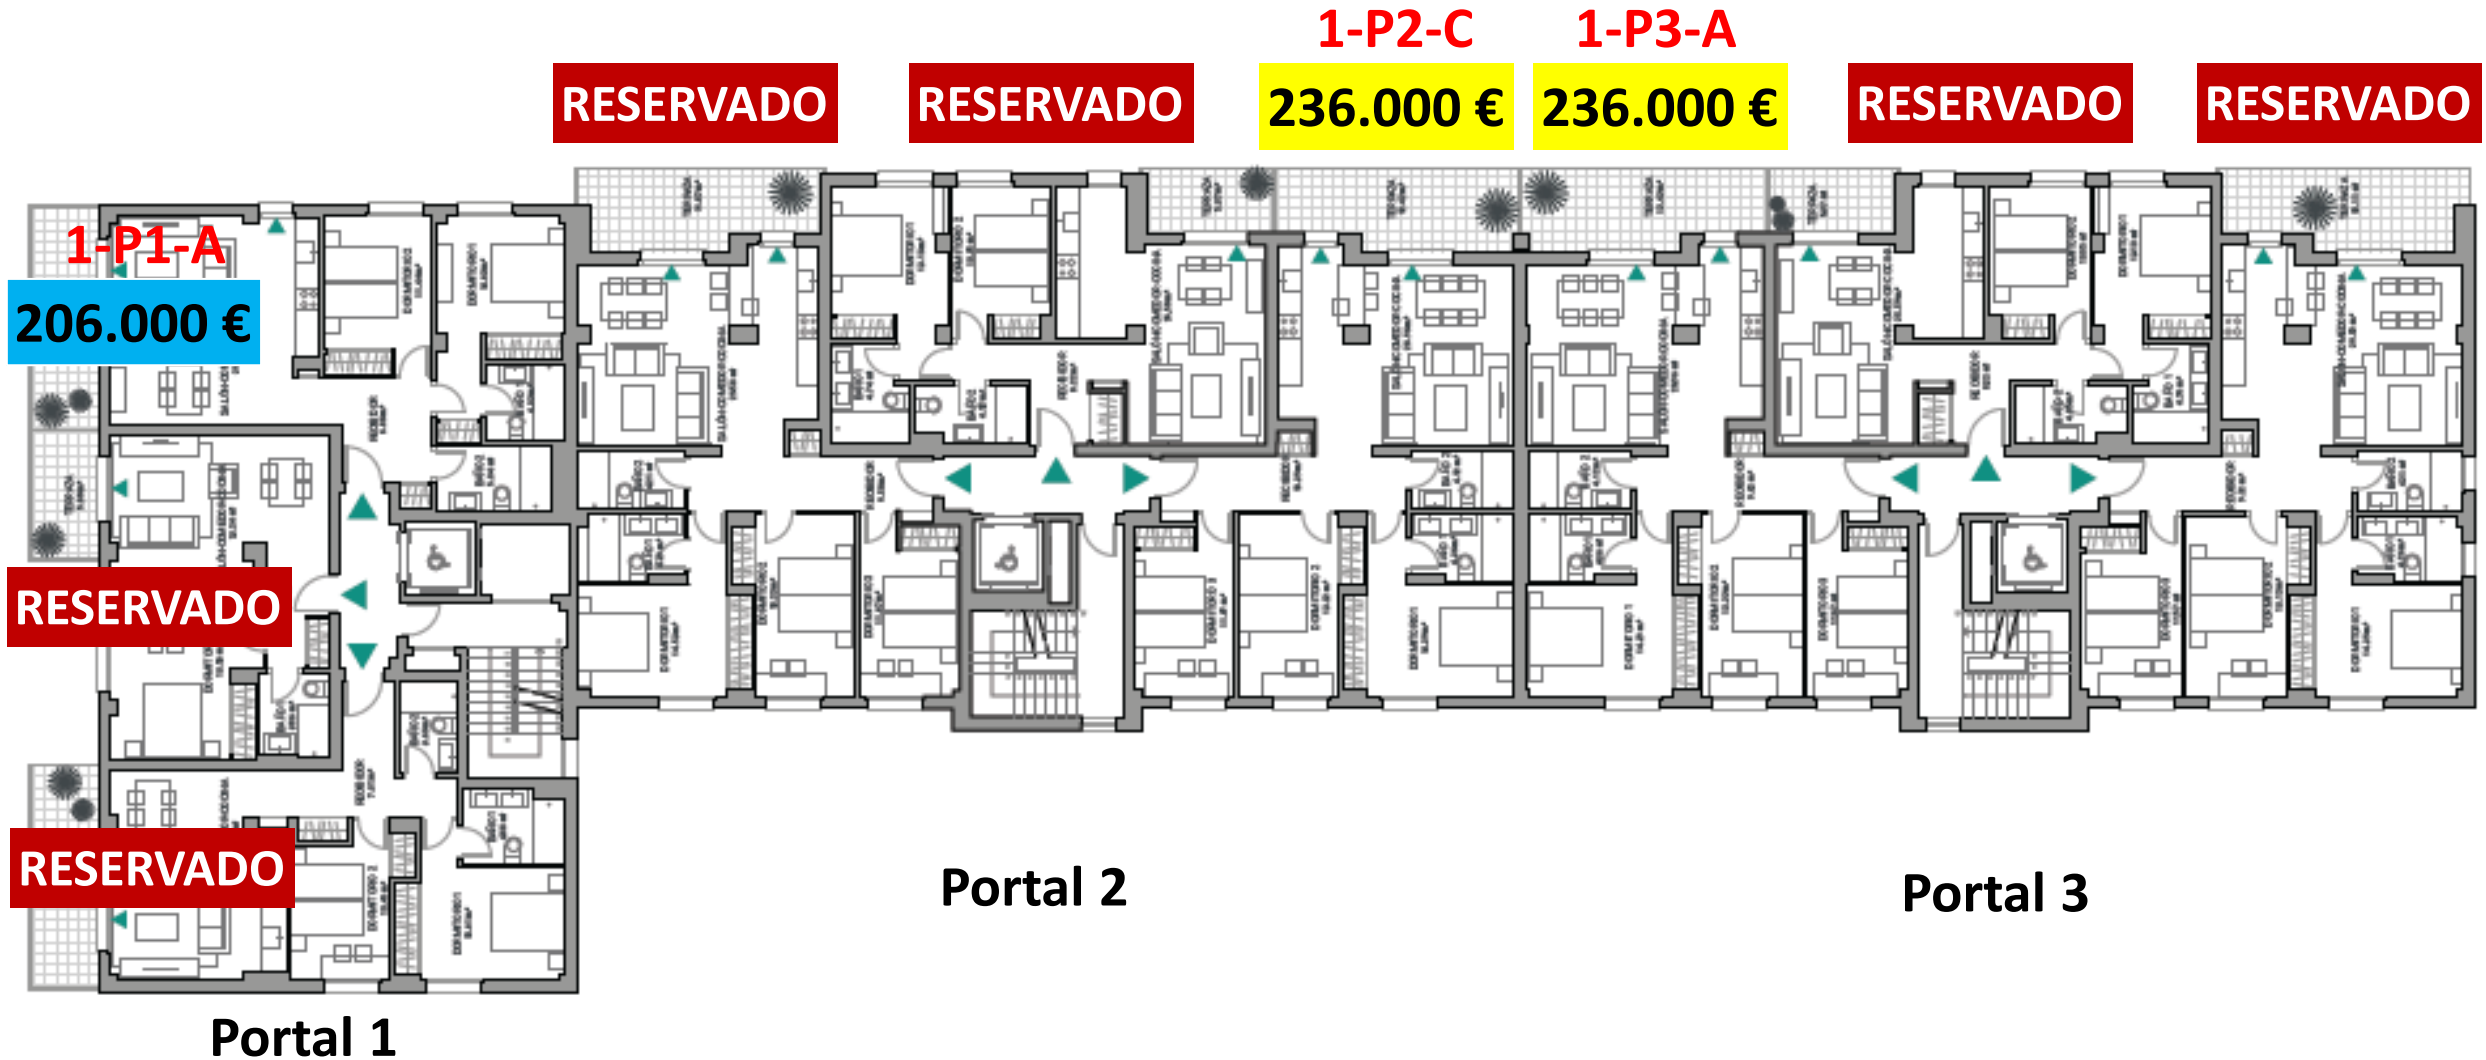

LANDCO GOLF LEÓN

Abril 2026

PLANTA BAJA

0-P1-A

214.000 €

RESERVADO

RESERVADO

RESERVADO

RESERVADO

LANDCO GOLF LEÓN

Abril 2026

PLANTA PRIMERA

LANDCO GOLF LEÓN

Abril 2026

PLANTA SEGUNDA

LANDCO GOLF LEÓN

Enero 2026

PLANTA TERCERA

LANDCO GOLF LEÓN

Enero 2026

PLANTA ÁTICO